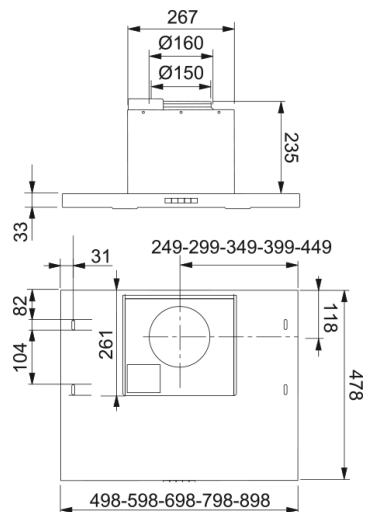

FLÄKT 600 70 RF | 110.0350.546

Teknisk data

Egenskaper

Fläktkategori	Underbyggd
Finish	Rostfritt stål

Dimensioner

Bredd i mm	700.0
Diameter anslutning	150

Energispecifikation

Plug Type	Schuko
F. Dyn. effektivitetsklass	D
LE ljuseffektivitet	A
FED Filtereffektivitet	B
Nr. på motor	1

Installation

Installation	N/A
--------------	-----

Prestanda

Kapacitet Intensiv	620.0
Kapacitet Max	408.0
Kapacitet Min	129.0
Ljudnivå Intensiv	71.0
Ljudnivå Max	62.0
Ljudnivå Min	37.0

Produktspecifikation