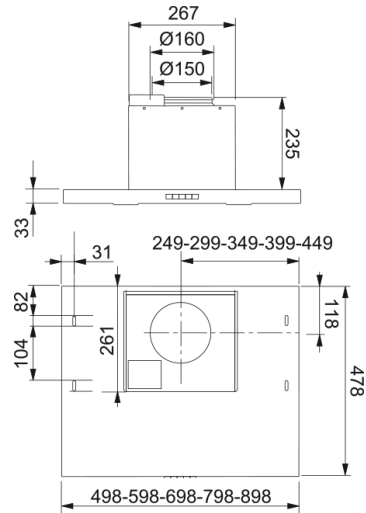

FLÄKT 600 60 RF | 110.0350.545

Teknisk data

Egenskaper

Fläktkategori	Underbyggd
Finish	Rostfritt stål

Dimensioner

Bredd i mm	600.0
Diameter anslutning	150

Energispecifikation

Plug Type	Schuko
F. Dyn. effektivitetsklass	D
LE ljuseffektivitet	A
FED Filtereffektivitet	B
Nr. på motor	1

Installation

Installation	N/A

Prestanda

Kapacitet Intensiv	620.0
Kapacitet Max	408.0
Kapacitet Min	129.0
Ljudnivå Intensiv	71.0
Ljudnivå Max	62.0
Ljudnivå Min	37.0

Produktspecifikation

Energieffektivitet	C

Artikelnummer

Märke	FRANKE
Produktkategori	Ingen
Modell	600

Produktfunktioner

Funktioner