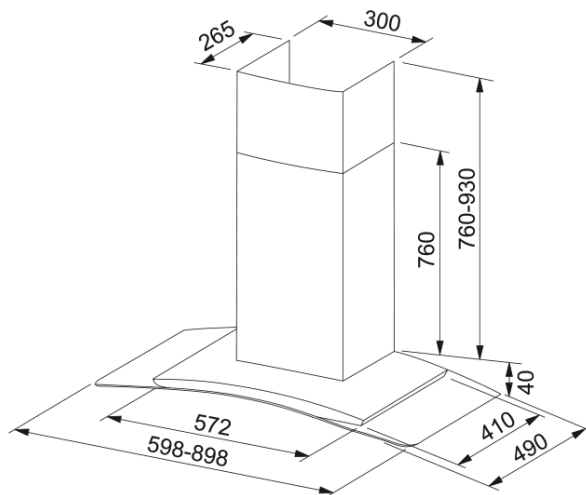

FLÄKT 760 60 RF | 110.0325.313

Teknisk data

Egenskaper

Fläktkategori	T-formad
Finish	Rostfritt stål

Dimensioner

Bredd i mm	600.0
Diameter anslutning	150

Energispecifikation

Plug Type	Schuko
F. Dyn. effektivitetsklass	D
LE ljuseffektivitet	A
FED Filtereffektivitet	B
Nr. på motor	1

Installation

Installation	Vägg

Prestanda

Kapacitet Intensiv	607.0
Kapacitet Max	400.0
Kapacitet Min	130.0
Ljudnivå Intensiv	72.0
Ljudnivå Max	62.0
Ljudnivå Min	36.0

Produktspecifikation

Energieffektivitet	C

Artikelnummer

Märke	FRANKE
Produktkategori	Ingen
Modell	Opal Vägg

Produktfunktioner

Funktioner