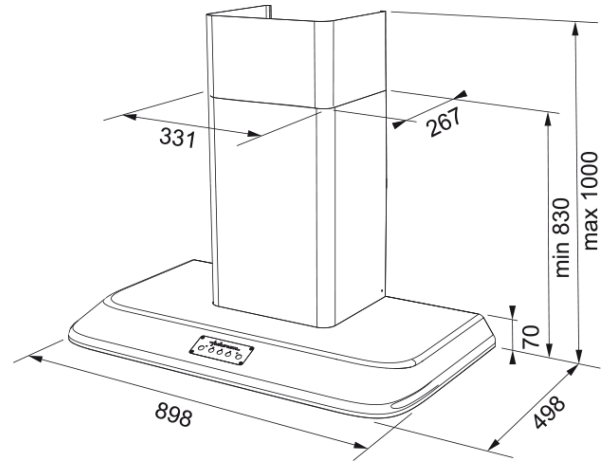

FLÄKT 710 90 VIT | 110.0276.846

Teknisk data

Egenskaper

Fläktkategori	T-formad
Finish	White

Dimensioner

Bredd i mm	900.0
Diameter anslutning	150

Energispecifikation

Plug Type	Schuko
F. Dyn. effektivitetsklass	D
LE ljuseffektivitet	A
FED Filtereffektivitet	B
Nr. på motor	1

Installation

Installation	Vägg
--------------	------

Prestanda

Kapacitet Intensiv	607.0
Kapacitet Max	400.0
Kapacitet Min	130.0
Ljudnivå Intensiv	72.0
Ljudnivå Max	62.0
Ljudnivå Min	36.0

Produktspecifikation