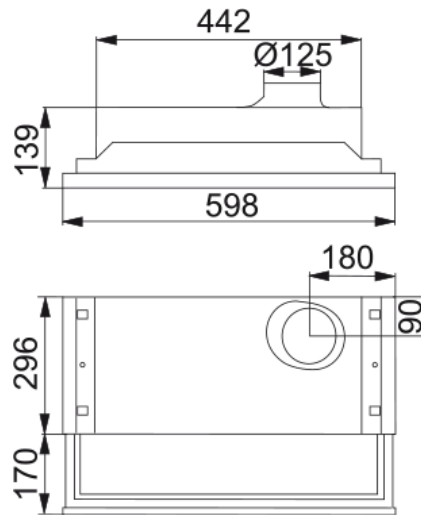

FLÄKT 420 60 SILVER | 110.0037.336

Teknisk data

Egenskaper

Fläktkategori	Utdragbar
Finish	Silver metallic

Dimensioner

Bredd i mm	600.0
Diameter anslutning	125

Energispecifikation

Plug Type	Schuko
F. Dyn. effektivitetsklass	D
LE ljuseffektivitet	B
FED Filtereffektivitet	B
Nr. på motor	1

Installation

Installation	N/A
--------------	-----

Prestanda

Kapacitet Max	339.0
Kapacitet Min	188.0
Ljudnivå Intensiv	0.0
Ljudnivå Max	63.0
Ljudnivå Min	51.0

Produktspecifikation

Energieffektivitet	C
--------------------	---