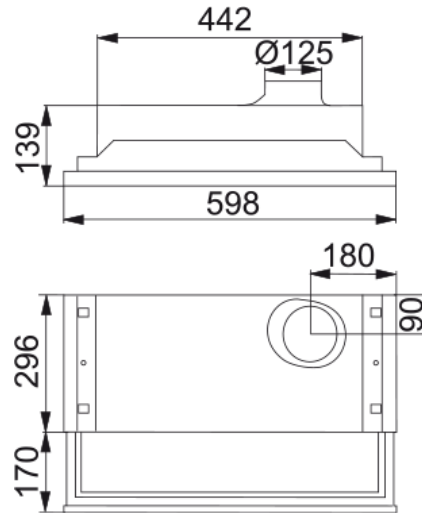

FLÄKT 420 60 VIT | 110.0037.335

Teknisk data

Egenskaper

Fläktkategori	Utdragbar
Finish	White

Dimensioner

Bredd i mm	600.0
Diameter anslutning	125

Energispecifikation

Plug Type	Schuko
F. Dyn. effektivitetsklass	D
LE ljuseffektivitet	A
FED Filtereffektivitet	B
Nr. på motor	1

Installation

Installation	N/A
--------------	-----

Prestanda

Kapacitet Max	339.0
Kapacitet Min	188.0
Ljudnivå Intensiv	0.0
Ljudnivå Max	63.0
Ljudnivå Min	51.0

Produktspecifikation

Energieffektivitet	C
--------------------	---