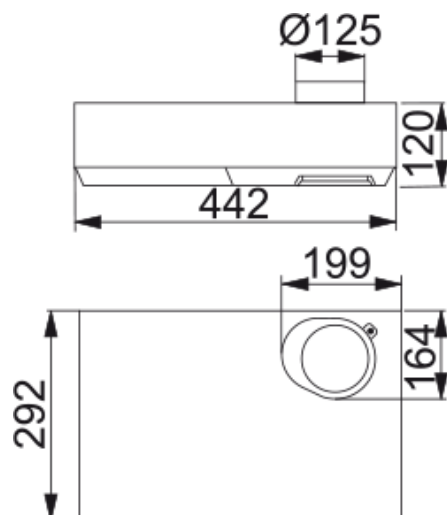

FLÄKT 400 SILVER | 110.0037.334

Teknisk data

Egenskaper

Fläktkategori	Inbyggd
Finish	Silver metallic

Dimensioner

Bredd i mm	450.0
Diameter anslutning	125

Energispecifikation

Plug Type	Schuko
F. Dyn. effektivitetsklass	D
LE ljuseffektivitet	B
FED Filtereffektivitet	B
Nr. på motor	1

Installation

Installation	N/A
--------------	-----

Prestanda

Kapacitet Max	339.0
Kapacitet Min	188.0
Ljudnivå Intensiv	0.0
Ljudnivå Max	63.0
Ljudnivå Min	51.0

Produktspecifikation

Energieffektivitet	C
--------------------	---