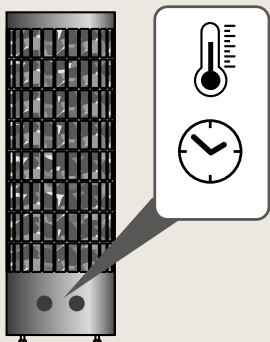

Tre sätt att styra ditt bastuaggregat

Till Harvia Cilindro bastuaggregat kan du välja styrning av ditt bastuaggregat på det sätt som passar dig bäst. Det klassiska manuella aggregatet som har enkel styrning med termostat och timer placerade på aggregatets framsida. E-modellens aggregat som är kompatibla med Harvias styrenheter och möjliggör mångsidig användning för dina behov. Den medföljande Harvia Xenio-styrpanelen är lätt att installera och är anpassad för XE-modellen som förutom styrning av aggregatet även kan hantera exempelvis belysning eller säkerhetsbrytare i bastun. Styrpanelen kan monteras inne i bastun eller utanför på- eller infälld i väggen.

Harvia Xenio
styrpanel
Helt nytt sätt
att styra

Mekanisk inbyggd styrning är det enklaste sättet för styrning av aggregatet. Det görs genom att reglera termostaten och timern på aggregatets framsida

Egenskaper:

- Reglering av temperatur och inkopplingstid
- Tidsinställning av inkoppling (max 8 h)