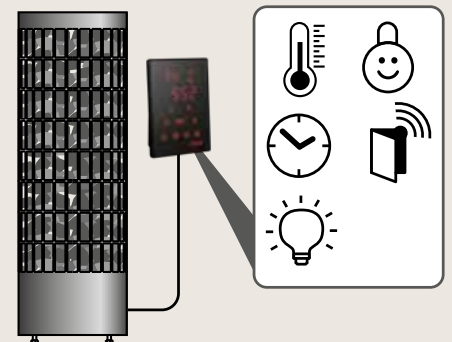

I Harvias XE-modeller medföljer styrenpanelen Harvia Xenio. Styrpanelen möjliggör hantering av aggregatet och andra anordningar i bastun, såsom belysning och säkerhetsutrustning.

Egenskaper:

- Reglering av temperatur och inkopplingstid
- Reglering av belysning
- Barnlås
- Möjlighet till fjärrstyrning (kräver Harvias mobilstart och separat säkerhetsbrytare)
- Dörrsäker- eller säkerhetsbrytare
- Peksärm