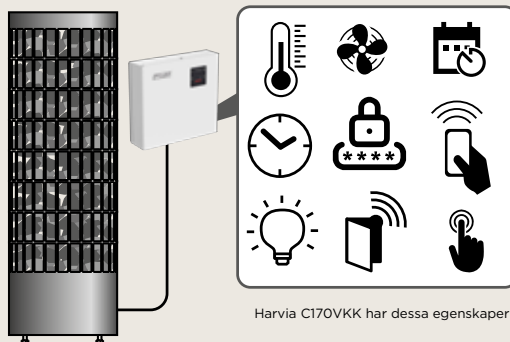

Olika styrningslösningar gör det möjligt att använda aggregatet enligt sina behov. Harvia Cilindro kan beroende av modell fås med mekanisk styrning, separat styrenhet eller med en helt ny förnyad digital Harvia Xenio-styrpanel. Välj den lösning som är mest lämplig för ditt bruk.

Tre sätt att styra ditt bastuaggregat

Till Harvia Cilindro bastuaggregat kan du välja styrning av ditt bastuaggregat på det sätt som passar dig bäst. Det klassiska manuella aggregatet som har enkel styrning med termostat och timer placerade på aggregatets framsida. E-modellens aggregat som är kompatibla med Harvias styrenheter och möjliggör mångsidig användning för dina behov. Den medföljande Harvia Xenio-styrpanelen är lätt att installera och är anpassad för XE-modellen som förutom styrning av aggregatet även kan hantera exempelvis belysning eller säkerhetsbrytare i bastun. Styrpanelen kan monteras inne i bastun eller utanför på- eller infälld i väggen.

Harvia Xenio
styrpanel
Helt nytt sätt
att styra

Mekanisk inbyggd styrning är det enklaste sättet för styrning av aggregatet. Det görs genom att reglera termostaten och timern på aggregatets framsida

Egenskaper:

- Reglering av temperatur och inkopplingstid
- Tidsinställning av inkoppling (max 8 h)

Aggregatmodellen Harvia E måste utrustas med en separat Harvia styrenhet. Från pekskärmen som är ansluten till aggregatets styrenhet kan du mångsidigt hantera aggregatet och andra anordningar i bastun. Egenskapernas omfattning varierar mellan styrenheterna.